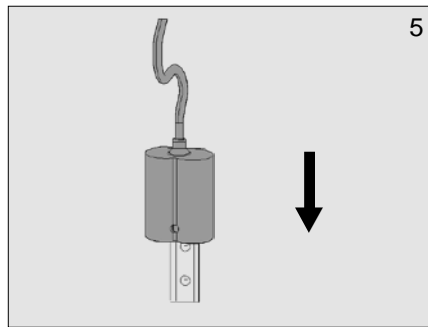

6. Wymiana baterii