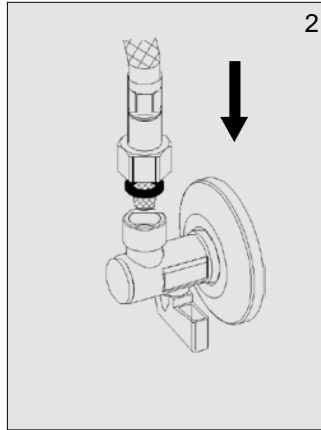

4. Wymiary montażowe

5. Montaż