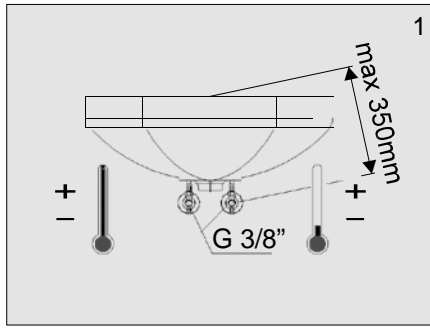

Instrukcja obsługi

Bezdotykowa bateria umywalkowa
ze stali nierdzewnej

3102
3102 B

6 V =

1. Specyfikacja techniczna

2. Opis czynności

3. Wymiary

4. Wymiary montażowe