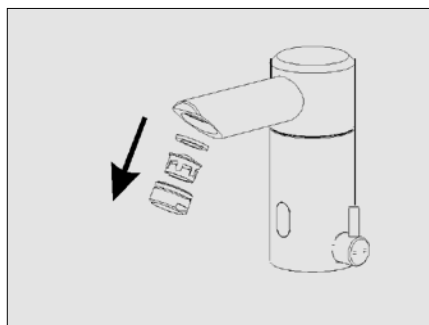

8. Czyszczenie perlatora

9. Rozwiązanie problemów

Problem	Przyczyna	Rozwiązanie
Brak wypływu wody	• Zamknięty zawór wodny	Otworzyć zawór wodny
	◦ Brak zasilania	Skontrolować zasilanie
	• Uszkodzony czujnik	Wezwać serwis
Miga dioda	◦ Wyczerpana bateria	Wymienić baterię
Mały wypływ wody	• Zapchany filtr	Wyczyścić filtr
	◦ Uszkodzony zawór	Zamknąć zawór wodny i
Ciągły wypływ wody	• Zamknięty zawór wodny	Otworzyć zawór wodny

10. Dodatkowe informacje

3102 B – wariant z pojemnikiem na baterię, Bateria 6V nie jest częścią produktu

3102 – wariant bez pojemnika na baterię, zasilanie z zasilacza 6 V firmy Makoinstal

Nie należy używać mechanicznych środków czyszczących ani preparatów z zawartością: alkoholu, amoniaku, kwasu solnego, kwasu fosforowego, kwasu octowego i chloru.

Kontakt: **MAKOINSTAL S.C.**

ul. Ostrobramska 101, 04-041 Warszawa, Tel. (022) 499 59 50, Fax. (022) 499 59 51

www.senzor.net.pl, e mail : senzor@senzor.net.pl