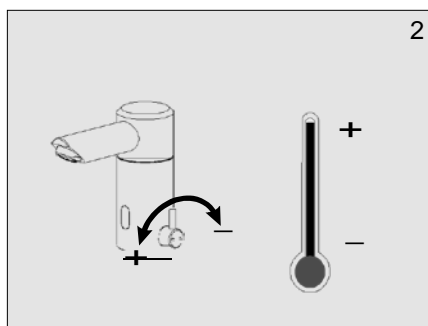

Instrukcja obsługi

Bezdotykowa bateria umywalkowa
ze stali nierdzewnej

3102
3102 B

6 V =

1. Specyfikacja techniczna

2. Opis czynności

3. Wymiary

4. Wymiary montażowe