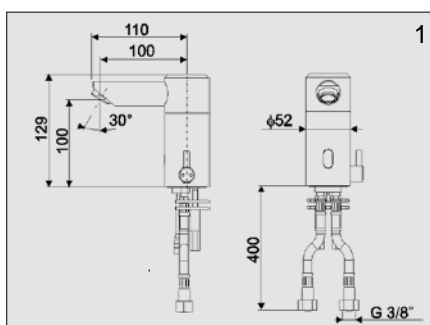

Instrukcja obsługi

Bezdotykowa bateria umywalkowa
ze stali nierdzewnej

3102
3102 B

6 V =

1. Specyfikacja techniczna

2. Opis czynności

3. Wymiary

4. Wymiary montażowe