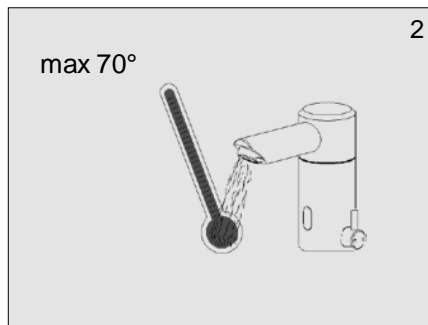

Instrukcja obsługi

Bezdotykowa bateria umywalkowa
ze stali nierdzewnej

3102
3102 B

6 V =

1. Specyfikacja techniczna

2. Opis czynności

3. Wymiary

4. Wymiary montażowe