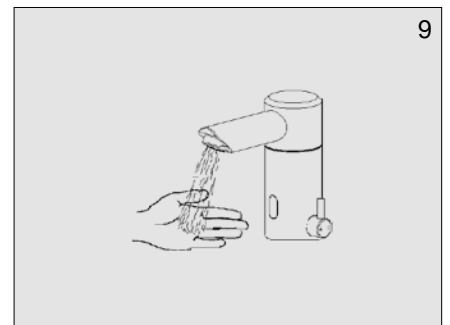

4. Wymiary montażowe

5. Montaż