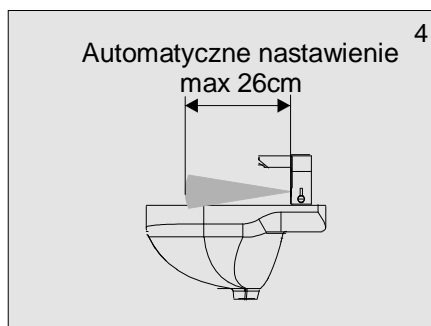

Instrukcja obsługi

Bezdotykowa bateria umywalkowa
ze stali nierdzewnej

3102
3102 B

6 V =

1. Specyfikacja techniczna

2. Opis czynności

3. Wymiary

4. Wymiary montażowe