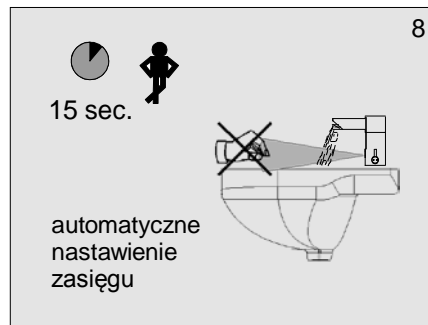

4. Wymiary montażowe

5. Montaż