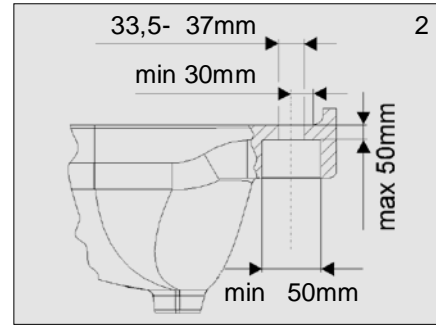

Instrukcja obsługi

Bezdotykowa bateria umywalkowa
ze stali nierdzewnej

3102
3102 B

6 V =

1. Specyfikacja techniczna

2. Opis czynności

3. Wymiary

4. Wymiary montażowe