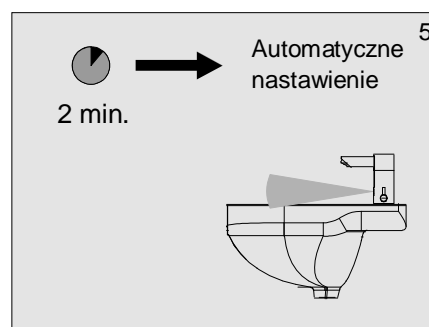

Instrukcja obsługi

Bezdotykowa bateria umywalkowa
ze stali nierdzewnej

3102
3102 B

6 V =

1. Specyfikacja techniczna

2. Opis czynności

3. Wymiary

4. Wymiary montażowe