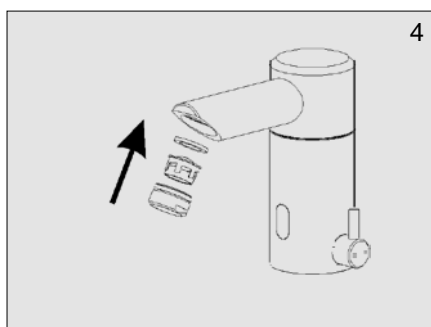

8. Czyszczenie perlatora

9. Rozwiązanie problemów

Problem	Przyczyna	Rozwiązanie
Brak wypływu wody	• Zamknięty zawór wodny	Otworzyć zawór wodny
	◦ Brak zasilania	Skontrolować zasilanie
	• Uszkodzony czujnik	Wezwać serwis
Miga dioda	◦ Wyczerpana bateria	Wymienić baterię
Mały wypływ wody	• Zapchany filtr	Wyczyścić filtr
	◦ Uszkodzony zawór	Zamknąć zawór wodny i
Ciągły wypływ wody	• Zamknięty zawór wodny	Otworzyć zawór wodny

10. Dodatkowe informacje

3102 B – wariant z pojemnikiem na baterię, Bateria 6V nie jest częścią produktu

3102 – wariant bez pojemnika na baterię, zasilanie z zasilacza 6 V firmy Makoinstal

Nie należy używać mechanicznych środków czyszczących ani preparatów z zawartością: alkoholu, amoniaku, kwasu solnego, kwasu fosforowego, kwasu octowego i chloru.

Kontakt: **MAKOINSTAL S.C.**

ul. Ostrobramska 101, 04-041 Warszawa, Tel. (022) 499 59 50, Fax. (022) 499 59 51

www.senzor.net.pl, e mail : senzor@senzor.net.pl