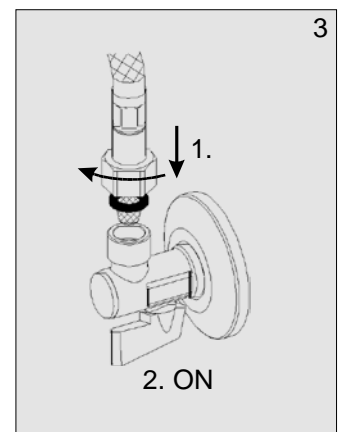

7. Czyszczenie filtrów