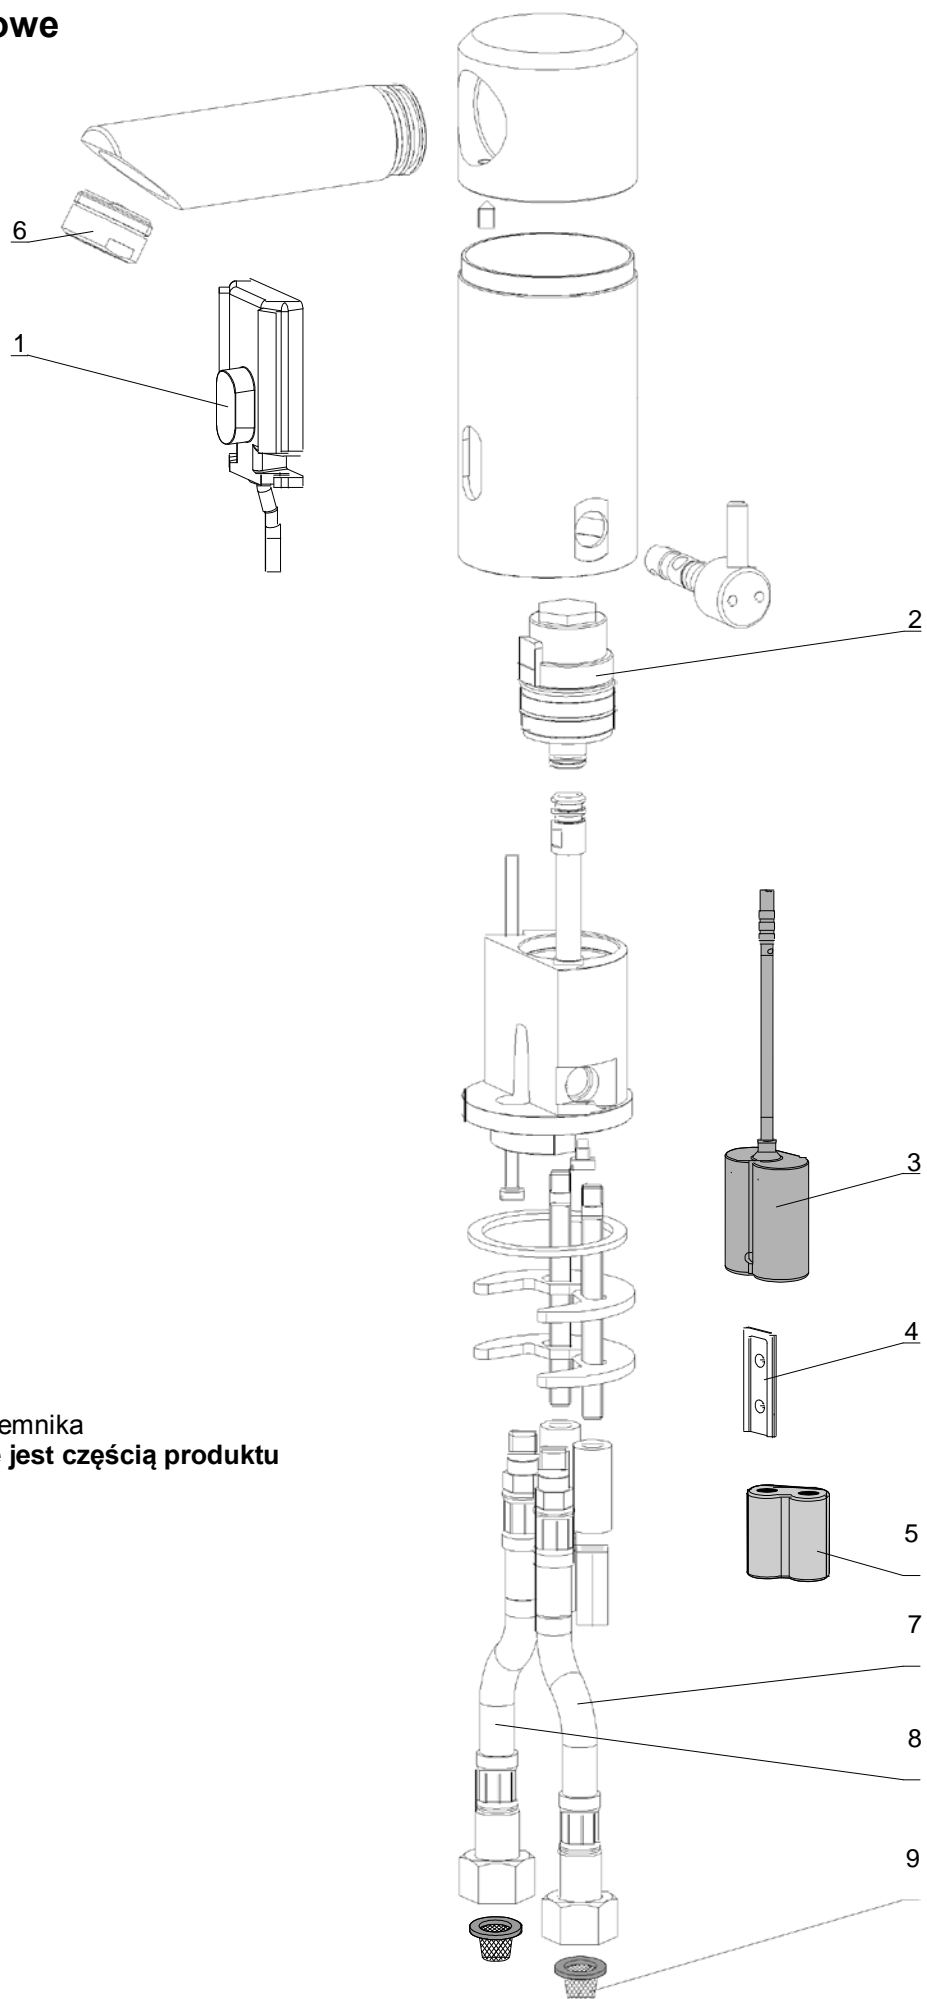

Kontakt: **MAKOINSTAL S.C.**

ul. Ostrobramska 101, 04-041 Warszawa, Tel. (022) 499 59 50, Fax. (022) 499 59 51

www.senzor.net.pl, e mail : senzor@senzor.net.pl

11. Części składowe

1. Elektronika
2. Elektrozawór
3. Pojemnik za baterię
4. Taśma montażowa pojemnika
5. Bateria 6V CR-P2 - **nie jest częścią produktu**
6. Perlator
7. Wężyk przyłączeniowy
8. Wężyk przyłączeniowy
9. Filtr 3/8"