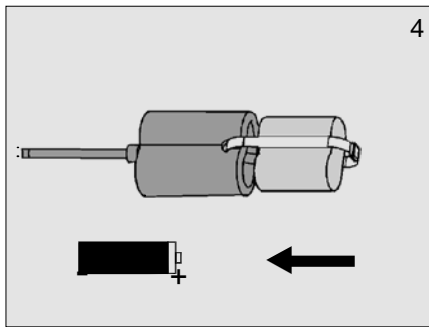

6. Wymiana baterii