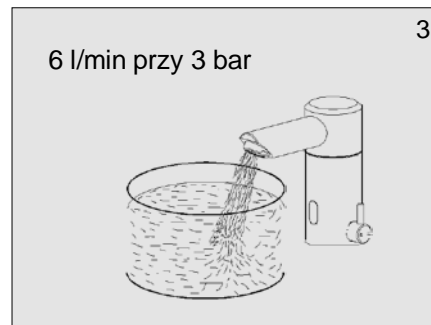

Instrukcja obsługi

Bezdotykowa bateria umywalkowa
ze stali nierdzewnej

3102
3102 B

6 V =

1. Specyfikacja techniczna

2. Opis czynności

3. Wymiary

4. Wymiary montażowe