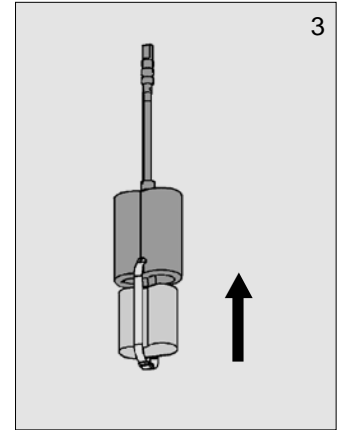

4. Wymiary montażowe

5. Montaż