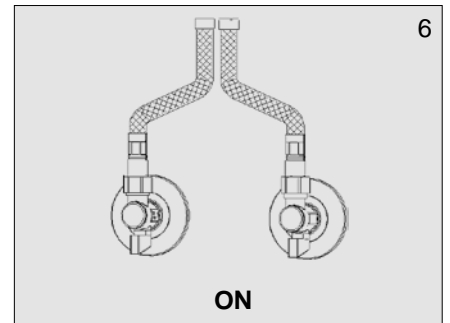

4. Wymiary montażowe

5. Montaż