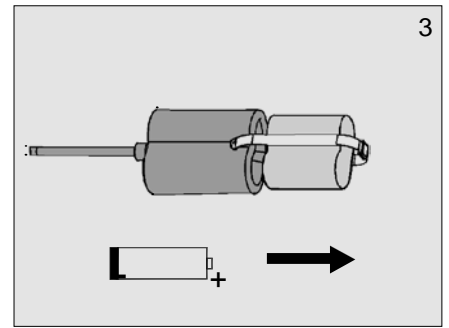

6. Wymiana baterii