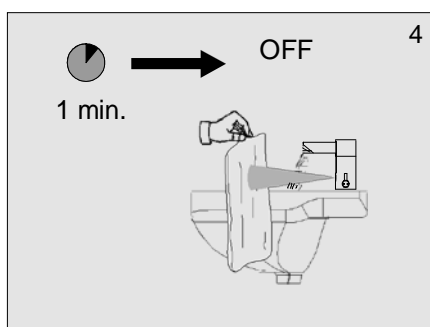

Instrukcja obsługi

Bezdotykowa bateria umywalkowa
ze stali nierdzewnej

3102
3102 B

6 V =

1. Specyfikacja techniczna

2. Opis czynności

3. Wymiary

4. Wymiary montażowe