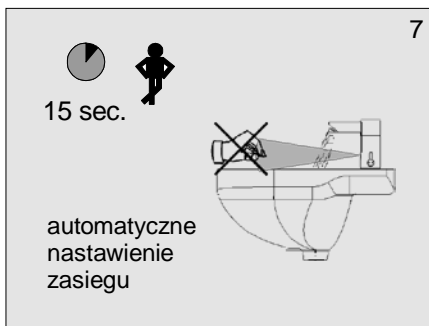

6. Wymiana baterii