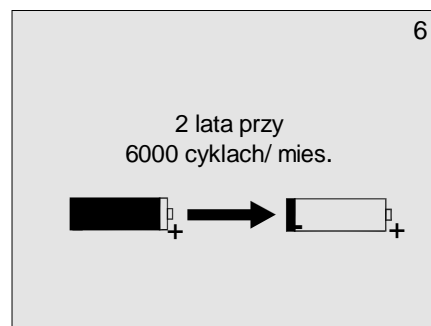

Instrukcja obsługi

Bezdotykowa bateria umywalkowa
ze stali nierdzewnej

3102
3102 B

6 V =

1. Specyfikacja techniczna

2. Opis czynności

3. Wymiary

4. Wymiary montażowe