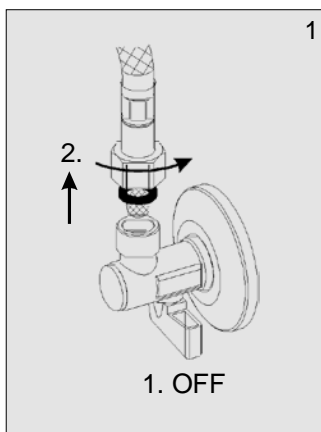

7. Czyszczenie filtrów