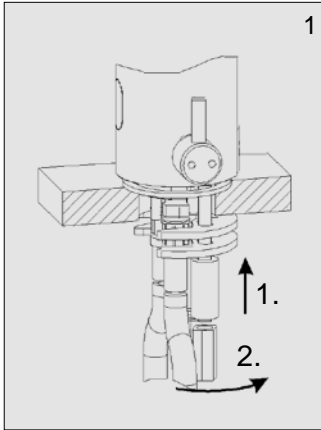

4. Wymiary montażowe

5. Montaż