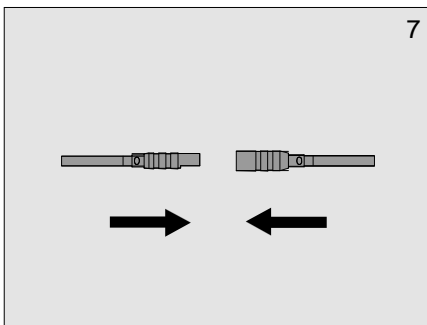

4. Wymiary montażowe

5. Montaż