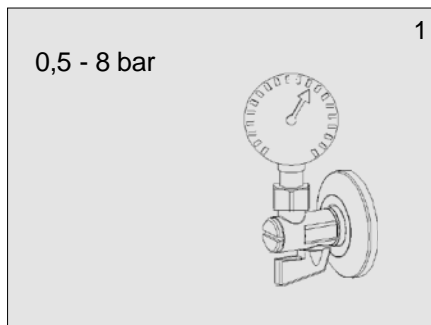

Instrukcja obsługi

Bezdotykowa bateria umywalkowa
ze stali nierdzewnej

3102
3102 B

6 V =

1. Specyfikacja techniczna

2. Opis czynności

3. Wymiary

4. Wymiary montażowe