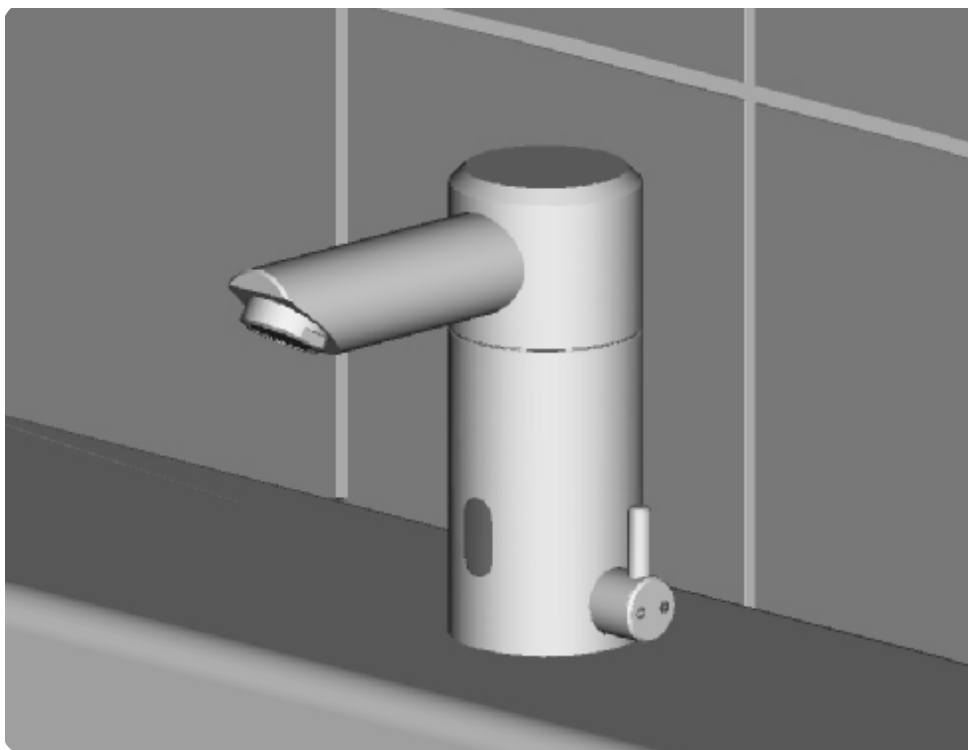

Instrukcja obsługi

Bezdotykowa bateria umywalkowa
ze stali nierdzewnej

3102
3102 B

6 V =

1. Specyfikacja techniczna

2. Opis czynności

3. Wymiary

4. Wymiary montażowe