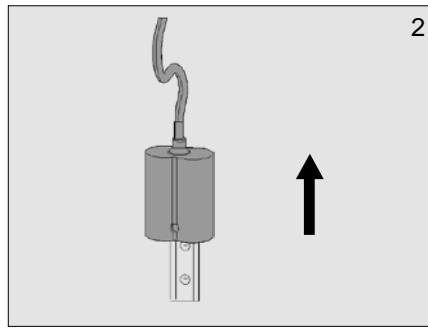

6. Wymiana baterii