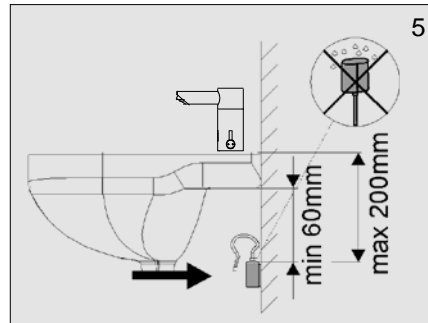

4. Wymiary montażowe

5. Montaż