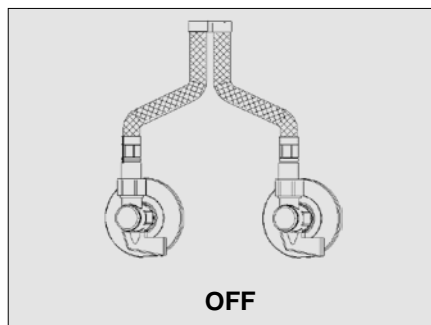

8. Czyszczenie perlatora

9. Rozwiązanie problemów

Problem	Przyczyna	Rozwiązanie
Brak wypływu wody	• Zamknięty zawór wodny	Otworzyć zawór wodny
	◦ Brak zasilania	Skontrolować zasilanie
	• Uszkodzony czujnik	Wezwać serwis
Miga dioda	◦ Wyczerpana bateria	Wymienić baterię
Mały wypływ wody	• Zapchany filtr	Wyczyścić filtr
	◦ Uszkodzony zawór	Zamknąć zawór wodny i
Ciągły wypływ wody	• Zamknięty zawór wodny	Otworzyć zawór wodny

10. Dodatkowe informacje

3102 B – wariant z pojemnikiem na baterię, Bateria 6V nie jest częścią produktu

3102 – wariant bez pojemnika na baterię, zasilanie z zasilacza 6 V firmy Makoinstal

Nie należy używać mechanicznych środków czyszczących ani preparatów z zawartością: alkoholu, amoniaku, kwasu solnego, kwasu fosforowego, kwasu octowego i chloru.

Kontakt: **MAKOINSTAL S.C.**

ul. Ostrobramska 101, 04-041 Warszawa, Tel. (022) 499 59 50, Fax. (022) 499 59 51

www.senzor.net.pl, e mail : senzor@senzor.net.pl