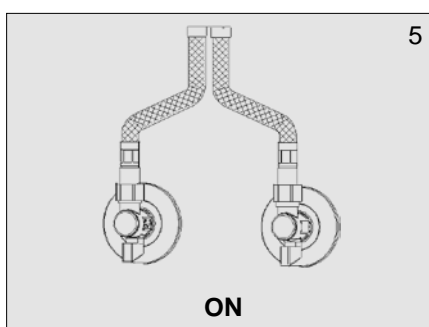

8. Czyszczenie perlatora

9. Rozwiązanie problemów

Problem	Przyczyna	Rozwiązanie
Brak wypływu wody	• Zamknięty zawór wodny	Otworzyć zawór wodny
	◦ Brak zasilania	Skontrolować zasilanie
	• Uszkodzony czujnik	Wezwać serwis
Miga dioda	◦ Wyczerpana bateria	Wymienić baterię
Mały wypływ wody	• Zapchany filtr	Wyczyścić filtr
	◦ Uszkodzony zawór	Zamknąć zawór wodny i
Ciągły wypływ wody	• Zamknięty zawór wodny	Otworzyć zawór wodny

10. Dodatkowe informacje

3102 B – wariant z pojemnikiem na baterię, Bateria 6V nie jest częścią produktu

3102 – wariant bez pojemnika na baterię, zasilanie z zasilacza 6 V firmy Makoinstal

Nie należy używać mechanicznych środków czyszczących ani preparatów z zawartością: alkoholu, amoniaku, kwasu solnego, kwasu fosforowego, kwasu octowego i chloru.

Kontakt: **MAKOINSTAL S.C.**

ul. Ostrobramska 101, 04-041 Warszawa, Tel. (022) 499 59 50, Fax. (022) 499 59 51

www.senzor.net.pl, e mail : senzor@senzor.net.pl